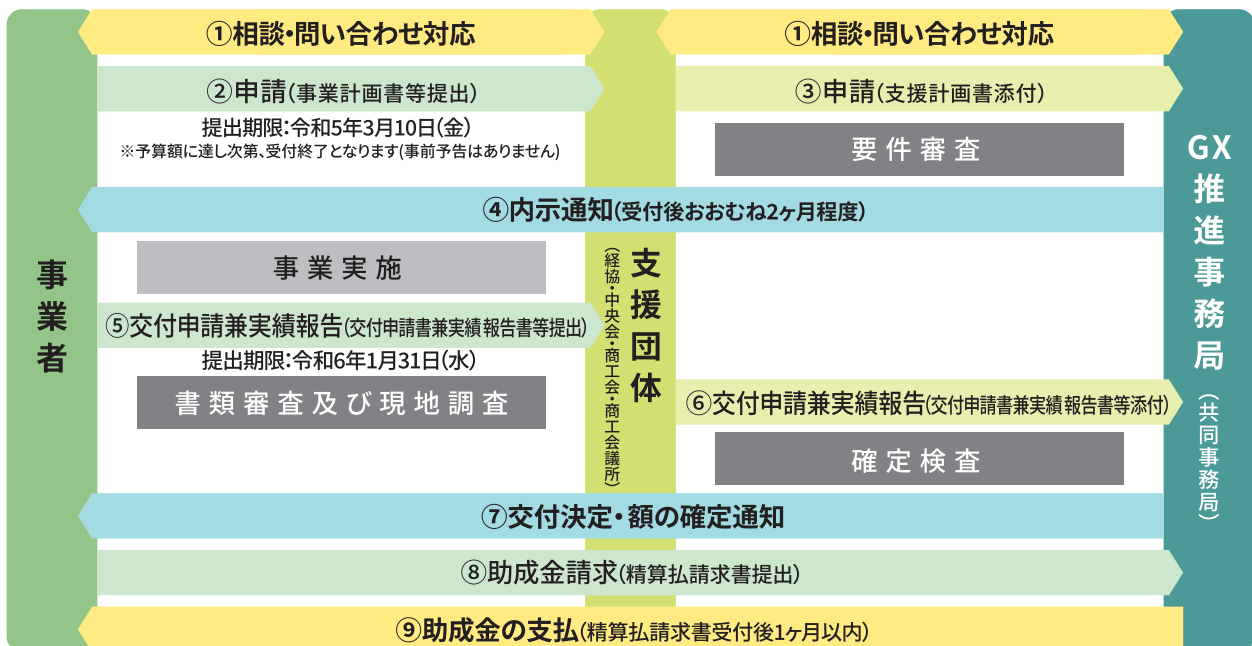

助成金申請から支払いまでの流れ