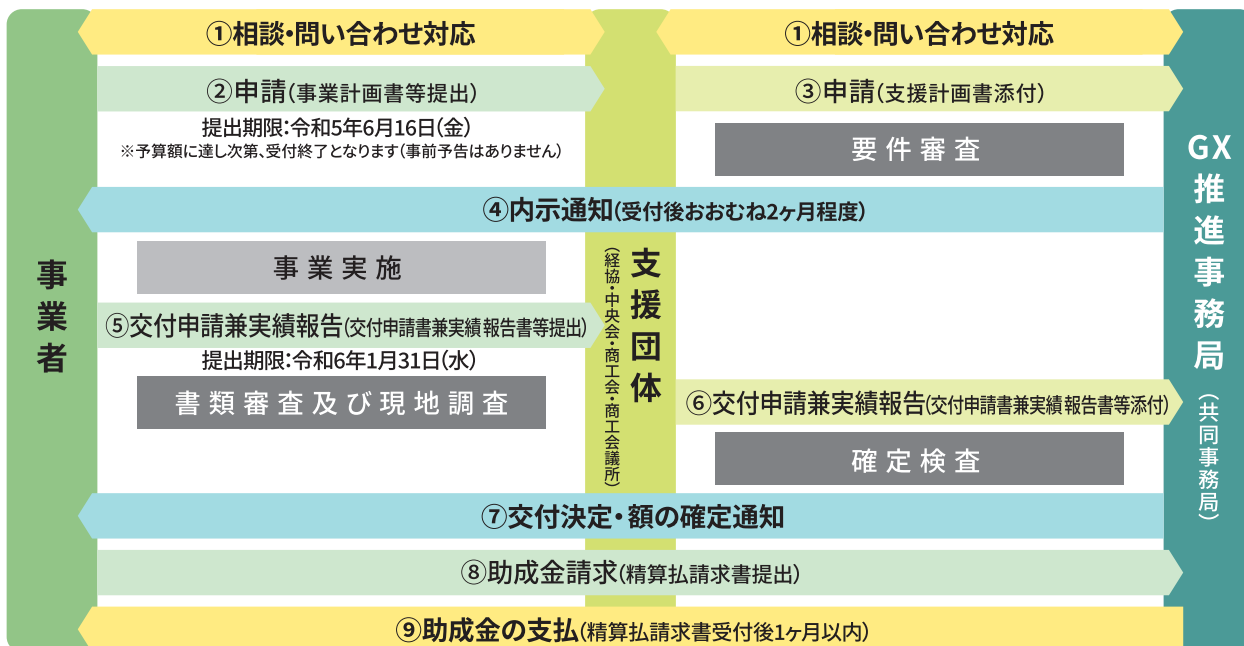

助成金申請から支払いまでの流れ